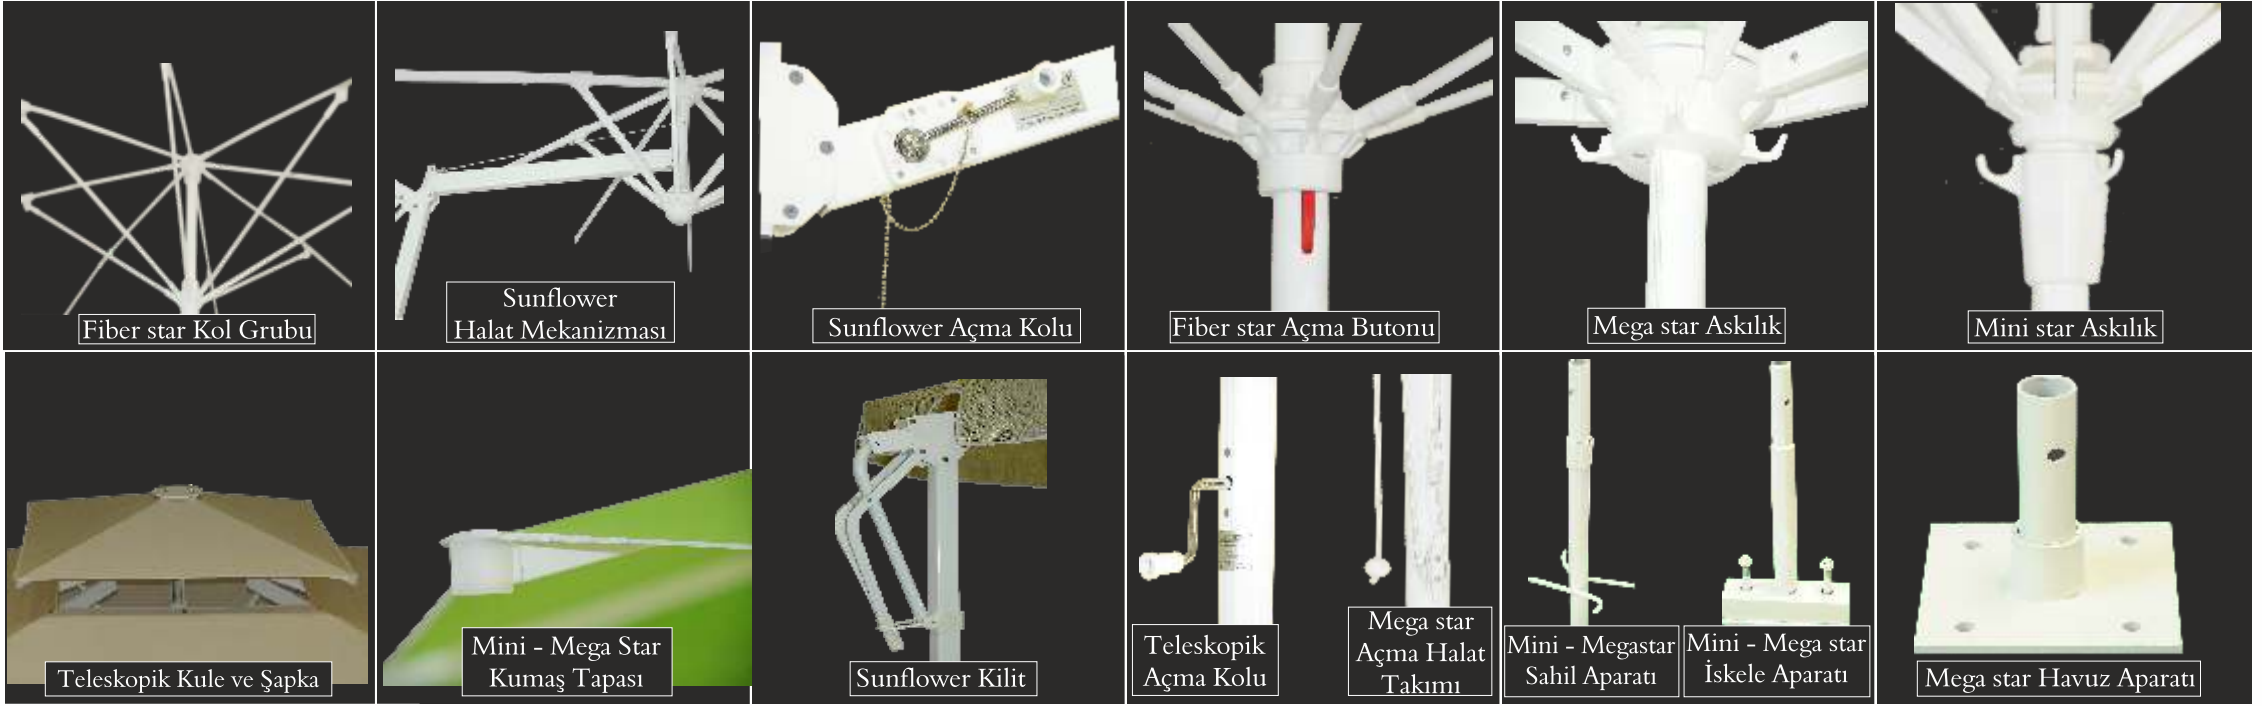

|yedek parça|