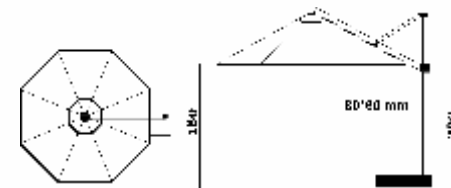

Tasarım

Ayçiçeği güneşe olan aşkından ilham alınarak tasarlanan sunflower gün içinde değişen güneş açısına göre, gölgenin istenilen yere ayarlanmasını sağlar.

Yüksek kaliteli mühendislik

Elektrostatik fırın boyalı 30* 18 * 2,2 mm ölçülerinde 8 adet kol ve 47*87*3 mm alüminyum taşıyıcı profilden meydana gelmiştir.

Tüm taşıyıcı ve mesnet noktaları alüminyum döküm ve plastik olup garantili Petkim ürünleri kullanılmıştır. Yandan mafsallı gölgelik sistemi sunflower cafe, restaurant gibi açık yaşam alanlarında orta boru kullanılmamasından kaynaklı daha geniş gölgelik alanı yaratır.

Branda üzerinde açılan 8 adet havalandırma ile rüzgar sirkülasyonu sağlanmıştır. Standart özel pamuklu kumaş, polyester, amerikan fiver, ithal akrilik veya jüt ile gölgelik branda sipariş verilebilir.

| sunflower |
sekizgen

SF- Ø 250 cm
SF- Ø 300 cm