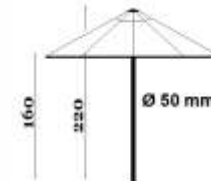

MGS-K Ø 225 cm
MGS-K Ø 250 cm