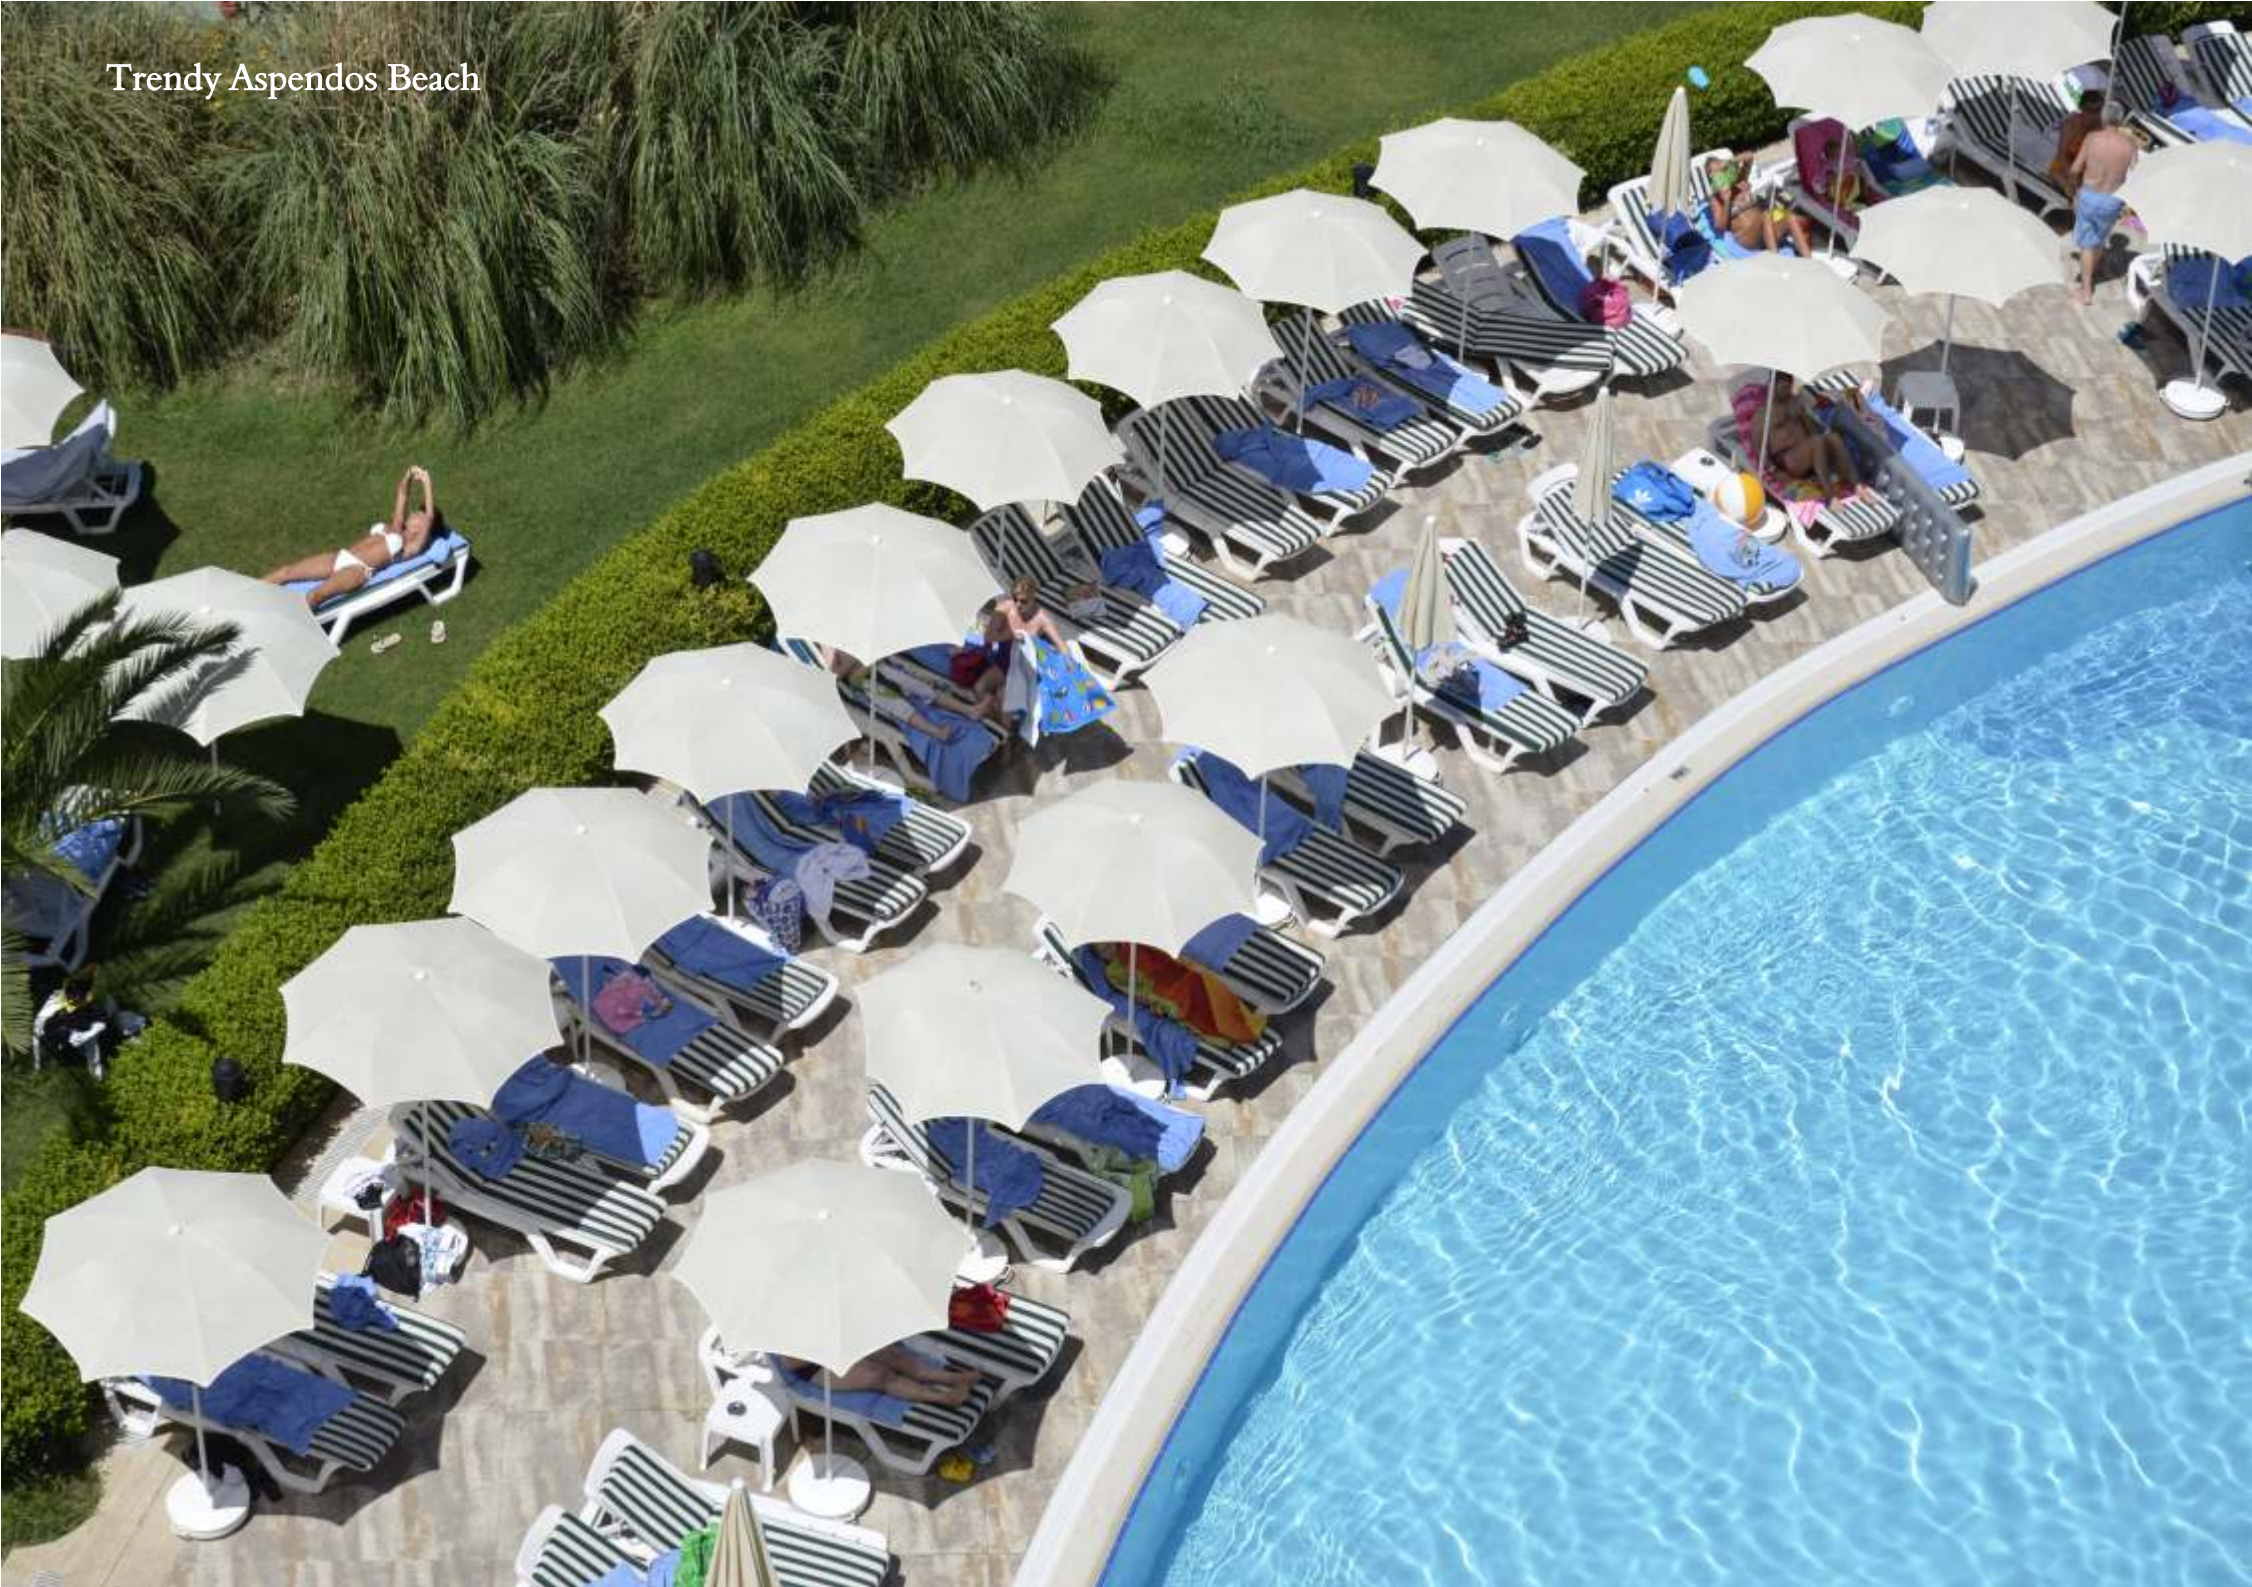

| fiber star |
etekli - eteksiz

FS-S Ø 200 cm

Trendy Aspendos Beach

Trendy Side Beach

fiber star Plastik taban

Taban kaidesinin içerisine beton dökülerek 28 kg ağırlık sağlanmakla beraber, rüzgara ve hafif şiddetli fırtınalı havalara karşı uçma ve devrilme önlenmiştir. Altındaki 4 adet tekerleği ile istenilen yöne hareket edebilmekte olup, iki adet taşıma kolu ile rahatlıkla istiflenebilmektedir.