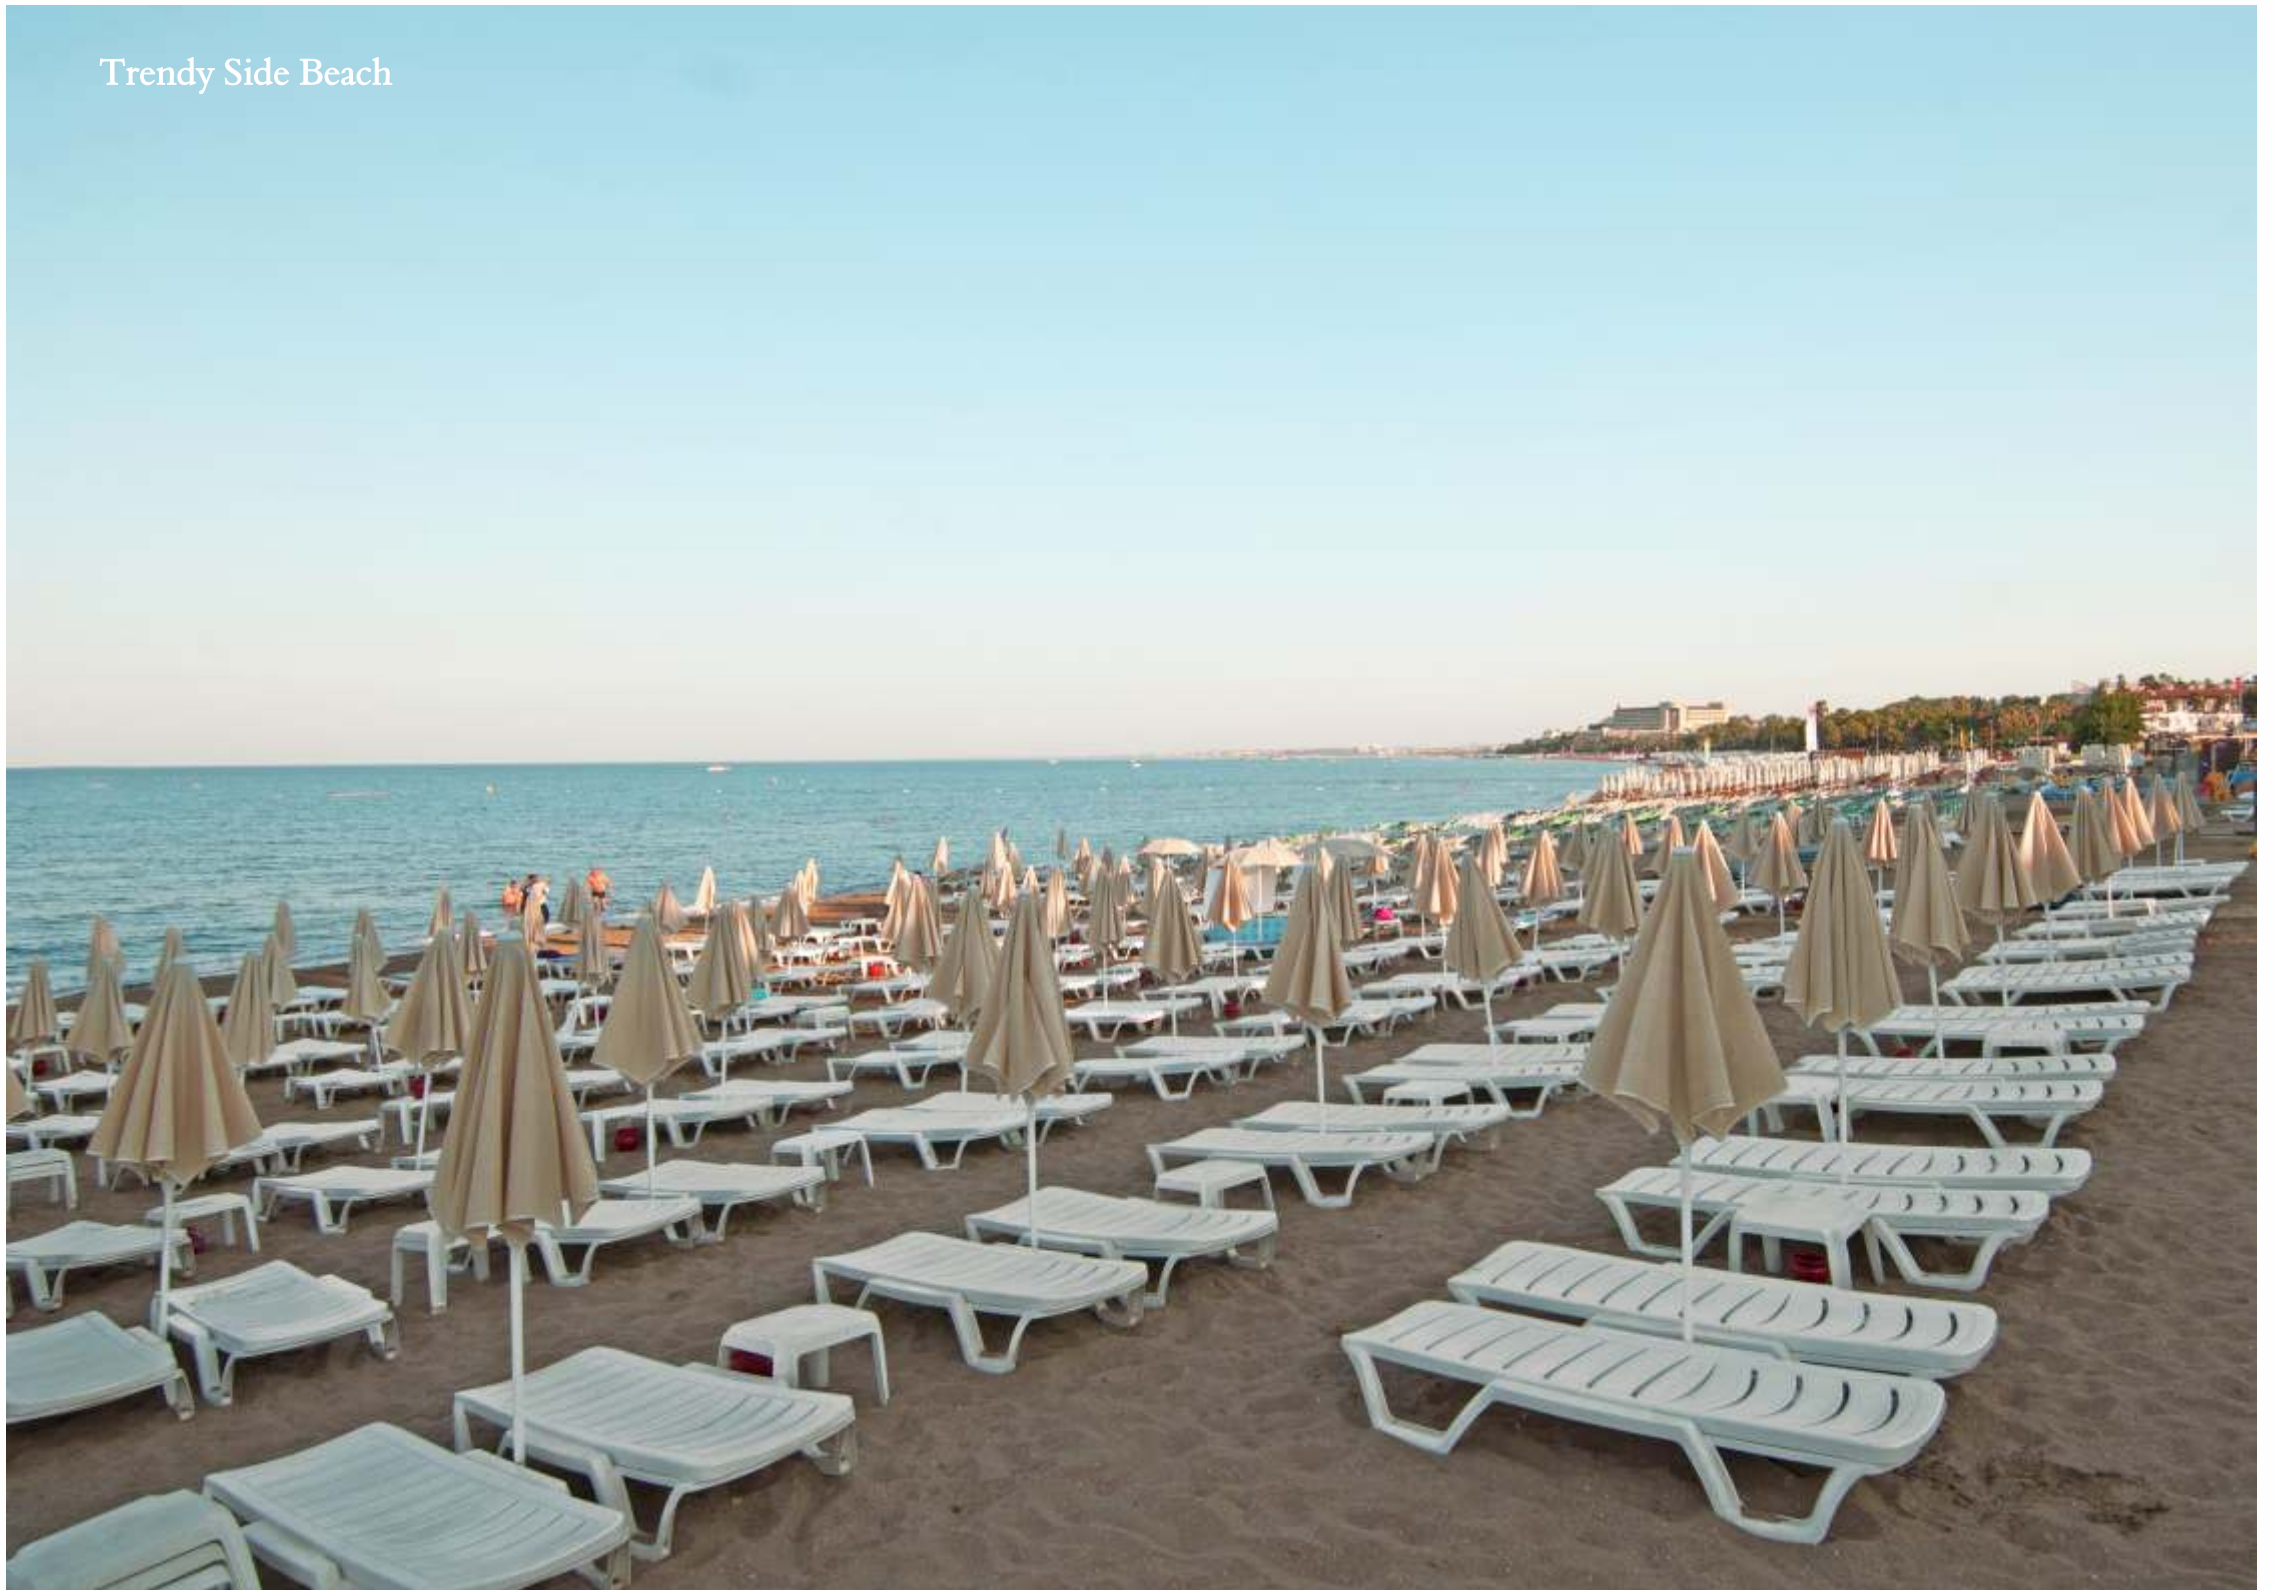

| fiber star |
etekli - eteksiz

FS-S Ø 200 cm

Trendy Aspendos Beach

Trendy Side Beach

fiber star Plastik taban

Taban kaidesinin içerisine beton dökülerek 28 kg ağırlık sağlanmakla beraber, rüzgara ve hafif şiddetli fırtınalı havalara karşı uçma ve devrilme önlenmiştir. Altındaki 4 adet tekerleği ile istenilen yöne hareket edebilmekte olup, iki adet taşıma kolu ile rahatlıkla istiflenebilmektedir.