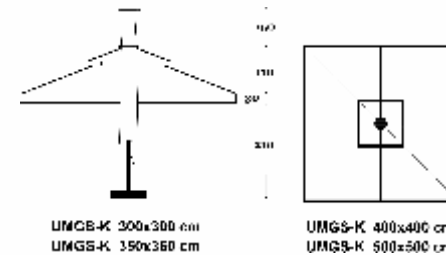

Tasarım

Cafelerde, restaurantlarda ve tüm açık yaşam alanlarında büyük gölge alanları yaratmak için tasarlanan teleskopik ultra mega star, sağlamlığı ile uzun ömürlü dış mekanlar yaratır.

Yüksek kaliteli mühendislik

40 * 20 * 2,5 mm ölçülerinde elektrostatik fırın boyalı 8 adet kol ve Ø 80 * 4 mm alüminyum taşıyıcı borudan meydana gelmiştir. Tüm taşıyıcı ve mesnet noktaları alüminyum döküm ve plastik olup garantili petkim ürünleri kullanılmıştır. Taşıyıcı kollar federe profil ile mukamaveti artırmak için desteklenmiştir.

Branda üzerinde açılan kule ile rüzgar sirkülasyonu sağlanmıştır. Standart özel pamuklu kumaşlar, polyester, akrilik veya jüt ile gölgelik branda siparişi verilebilir.

|teleskopik|