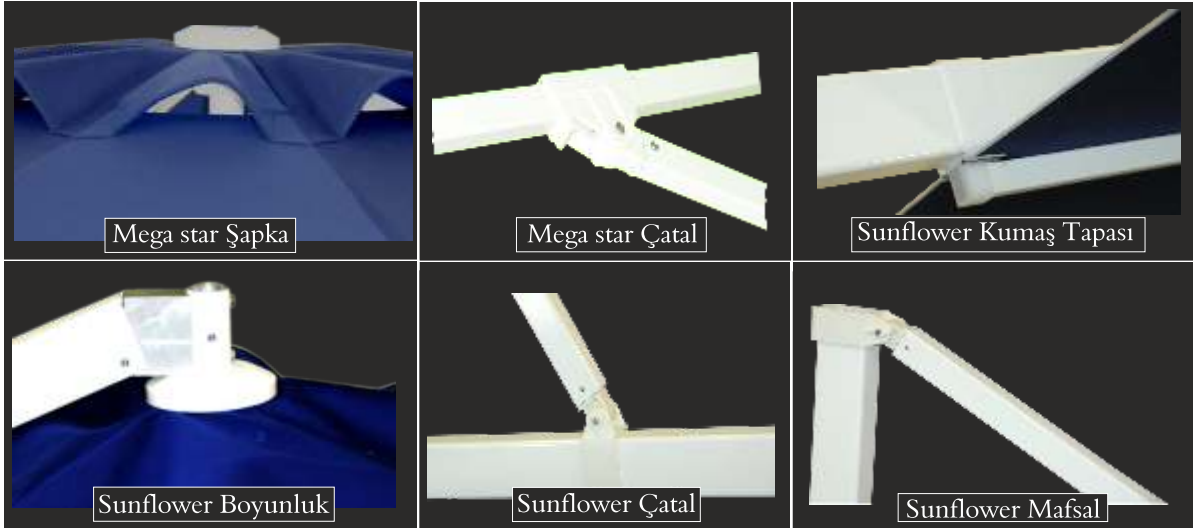

|yedek parça|