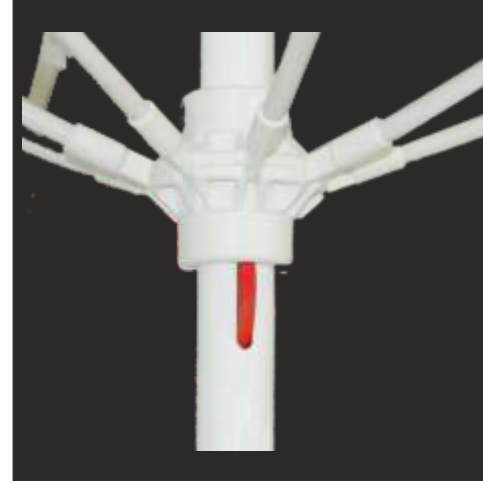

Montaj Sistemleri

Çelik ve Plastik Taban olmak üzere, 2 farklı tabanla üretilen Yıldız Őemsiye isteğe baęlı tabansız da sipariş verilebilmektedir. Taban içlerine beton dökülerek rüzgara ve hafif şidetli fırtınalı havalara karşı devrilmesi önlenmiştir. Tüm tabanlar tekerlekli, yan kollar ile istenilen yere çekilir. Çok rüzgarlı alanlarda tabanın hareket etmesini önlemek amaçlı isteğe baęlı fren sistemi uygulanmaktadır. Taban altlarında bulunan yuvalar sayesinde, üst üste 5 adet'e kadar istiflenerek, depolamada yer kazandırmaktadır. İskele ve kumsalda, daldırma galvanizli paslanmaz aparat ile sabit kullanımınız sağlanabilmektedir.

| fiber star |
etekli - eteksiz

FS-S Ø 200 cm

Trendy Aspendos Beach

Trendy Side Beach

fiber star Plastik taban

Taban kaidesinin içerisine beton dökülerek 28 kg ağırlık sağlanmakla beraber, rüzgara ve hafif şiddetli fırtınalı havalara karşı uçma ve devrilme önlenmiştir. Altındaki 4 adet tekerleği ile istenilen yöne hareket edebilmekte olup, iki adet taşıma kolu ile rahatlıkla istiflenebilmektedir.